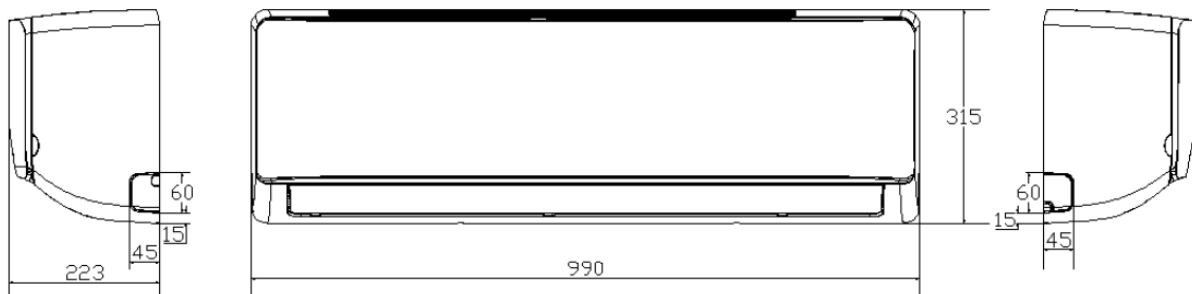

Masszeichnung VRF Wandgerät CoolStar CSMWVRF3600i

Abmessungen in mm

	Abmessungen (LxTxH)
mm	990x223x315

Platzbedarf