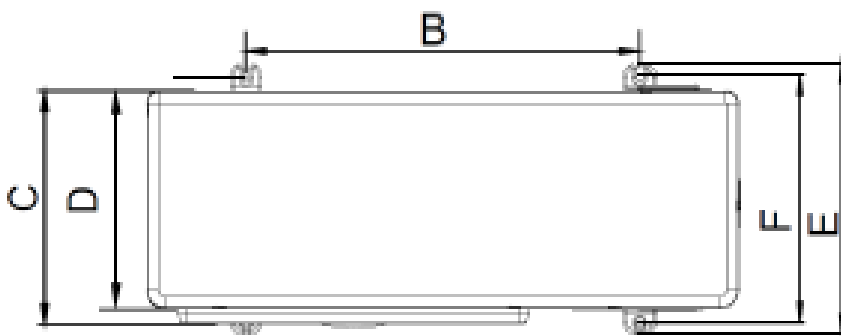

**Masszeichnung VRF Inverter Klimaanlage / Wärmepumpe
CoolStar CSMVRF8000a**

Abmessungen in mm

	A	B	C	D	E	F	G	H
mm	990	624	354	336	396	366	1075	966