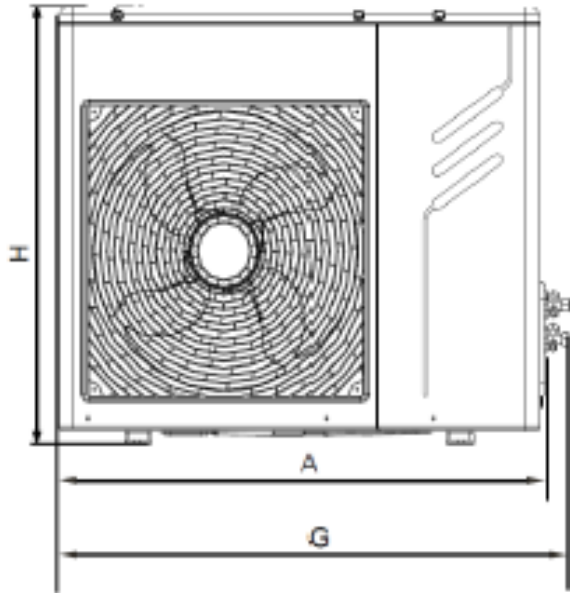

**Masszeichnung VRF Inverter Klimaanlage / Wärmepumpe
CoolStar CSMVRF8000a**

Abmessungen in mm

	A	B	C	D	E	F	G	H
mm	990	624	354	336	396	366	1075	966