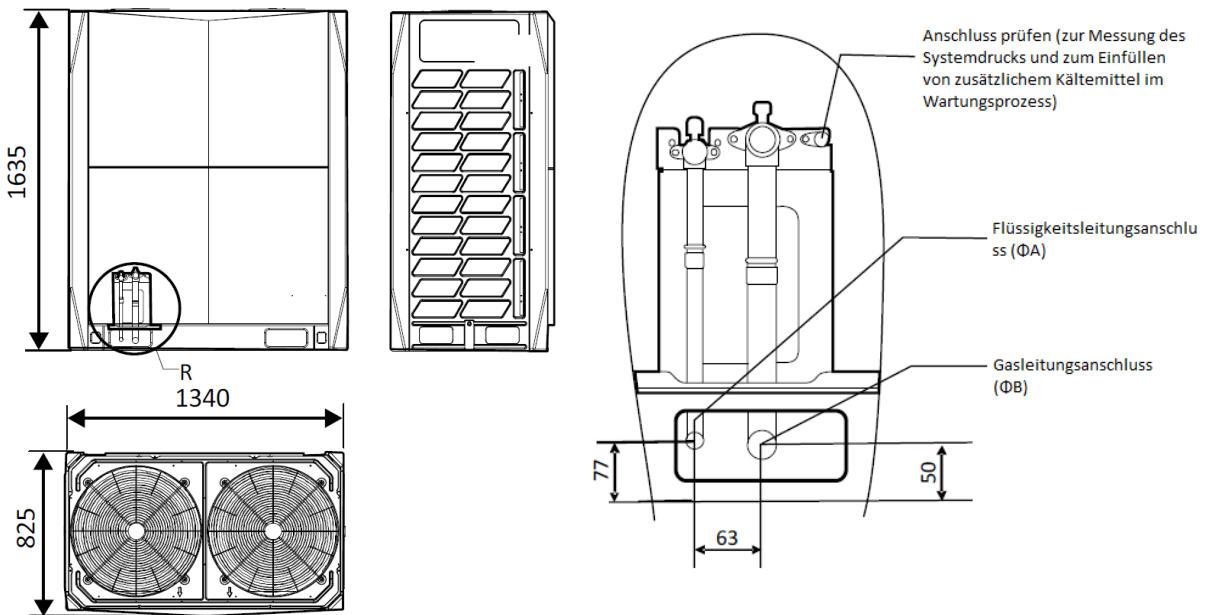

Masszeichnung VRF Inverter Klimaanlage / Wärmepumpe CoolStar CSMVRF60000a

	CSMVRF60000a
A	19.1
B	31.8