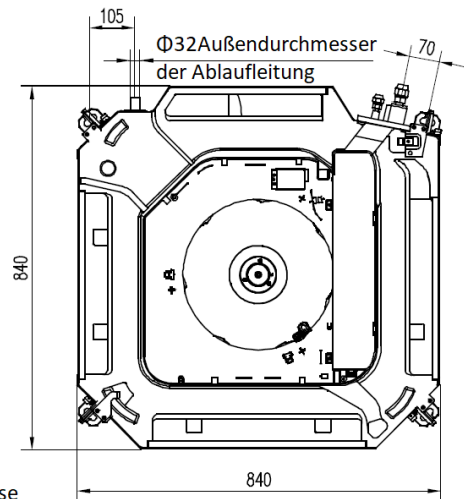

Masszeichnung VRF Deckenkassette CoolStar CSMDKVRF10000i

Abmessungen in mm:

	A	B
mm	300	197