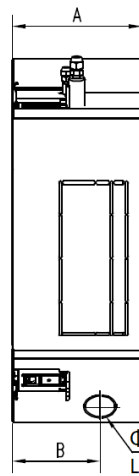

Masszeichnung VRF Deckenkassette CoolStar CSMDKVRF10000i

Abmessungen in mm:

	A	B
mm	300	197