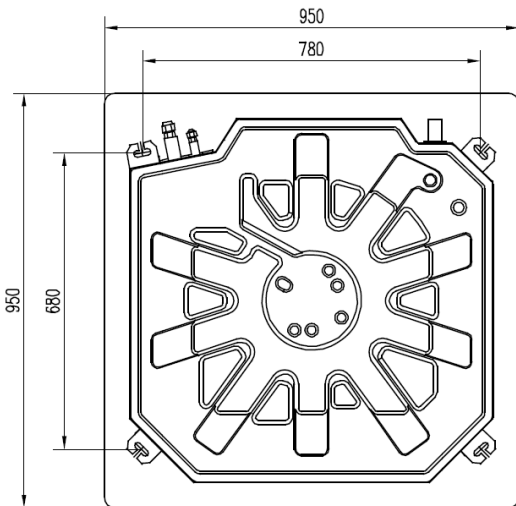

Masszeichnung VRF Deckenkassette CoolStar CSMDKVRF10000i

Abmessungen in mm:

	A	B
mm	300	197