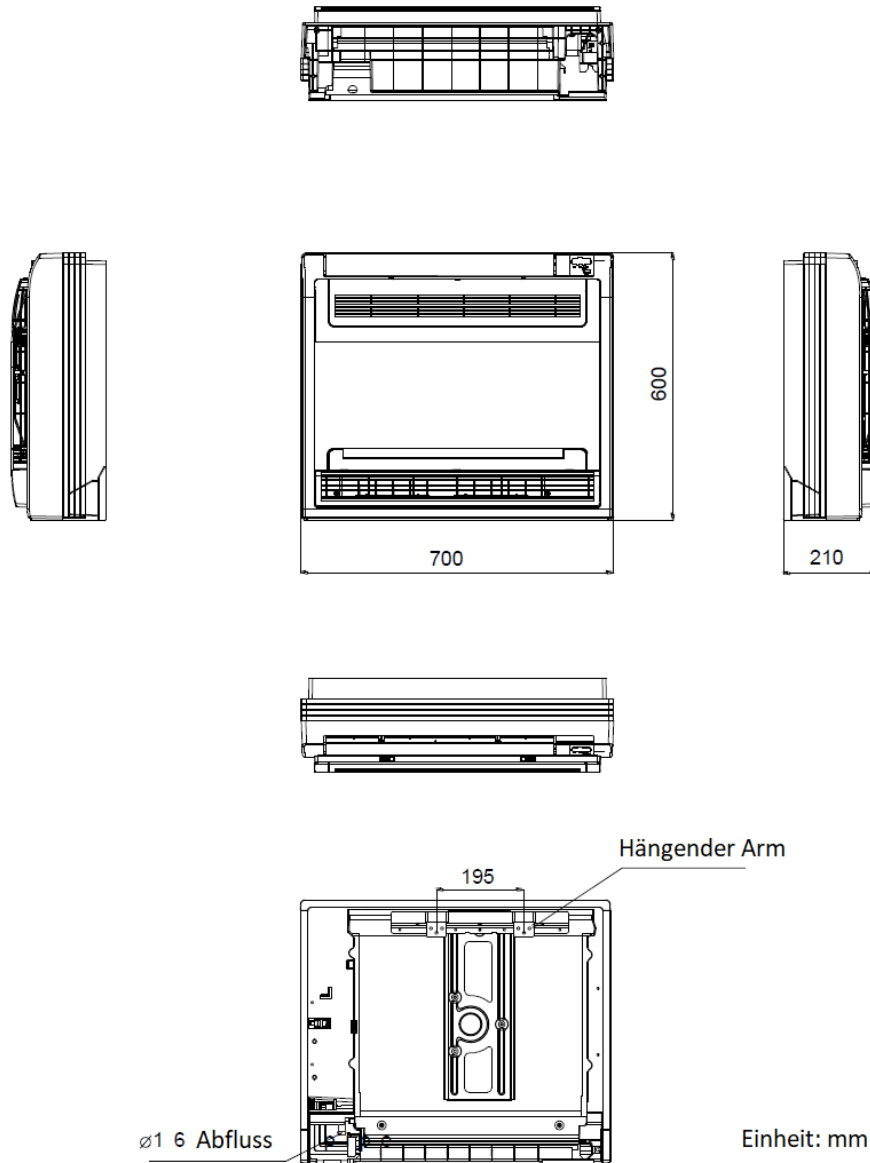

# Masszeichnung Mobile Split Klimaanlage / Wärmepumpe CoolStar

Art.-Nr. CSM4400iflex5M

**Innengerät**

Abmessungen LxTxH

mm

700x210x600

Einheit: mm

**Aussengerät**

Abmessungen LxTxH

mm

800x333x554