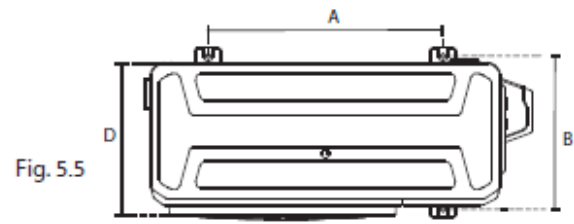

# Masszeichnung Mobile Split Klimaanlage / Wärmepumpe CoolStar

Art.-Nr. CSM4400iflex5M

**Innengerät**

Abmessungen LxTxH

mm

700x210x600

Einheit: mm

**Aussengerät**

Abmessungen LxTxH

mm

800x333x554