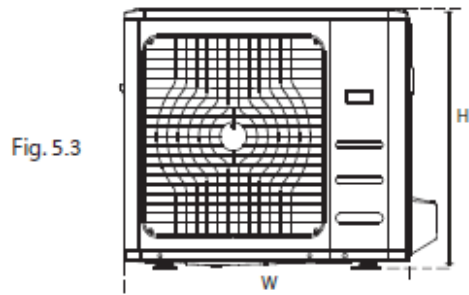

# Masszeichnung Mobile Split Klimaanlage / Wärmepumpe CoolStar

Art.-Nr. CSM4400iflex5M

**Innengerät**

Abmessungen LxTxH

mm

700x210x600

Einheit: mm

**Aussengerät**

Abmessungen LxTxH

mm

800x333x554