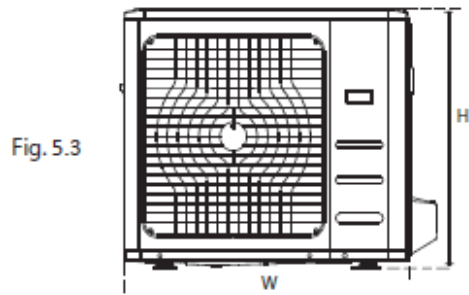

# Masszeichnung Mobile Split Klimaanlage / Wärmepumpe CoolStar

Art.-Nr. CSM4400iflex3M

**Innengerät**

Abmessungen LxTxH

mm

700x210x600

Einheit: mm

**Aussengerät**

Abmessungen LxTxH

mm

800x333x554