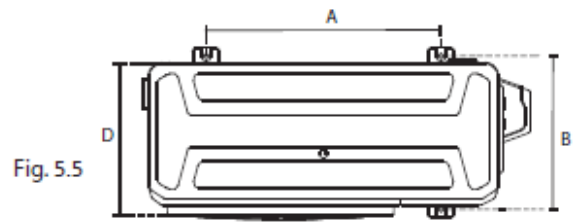

# Masszeichnung Mobile Split Klimaanlage / Wärmepumpe CoolStar

Art.-Nr. CSM4400iflex3M

**Innengerät**

Abmessungen LxTxH

mm

700x210x600

Einheit: mm

**Aussengerät**

Abmessungen LxTxH

mm

800x333x554