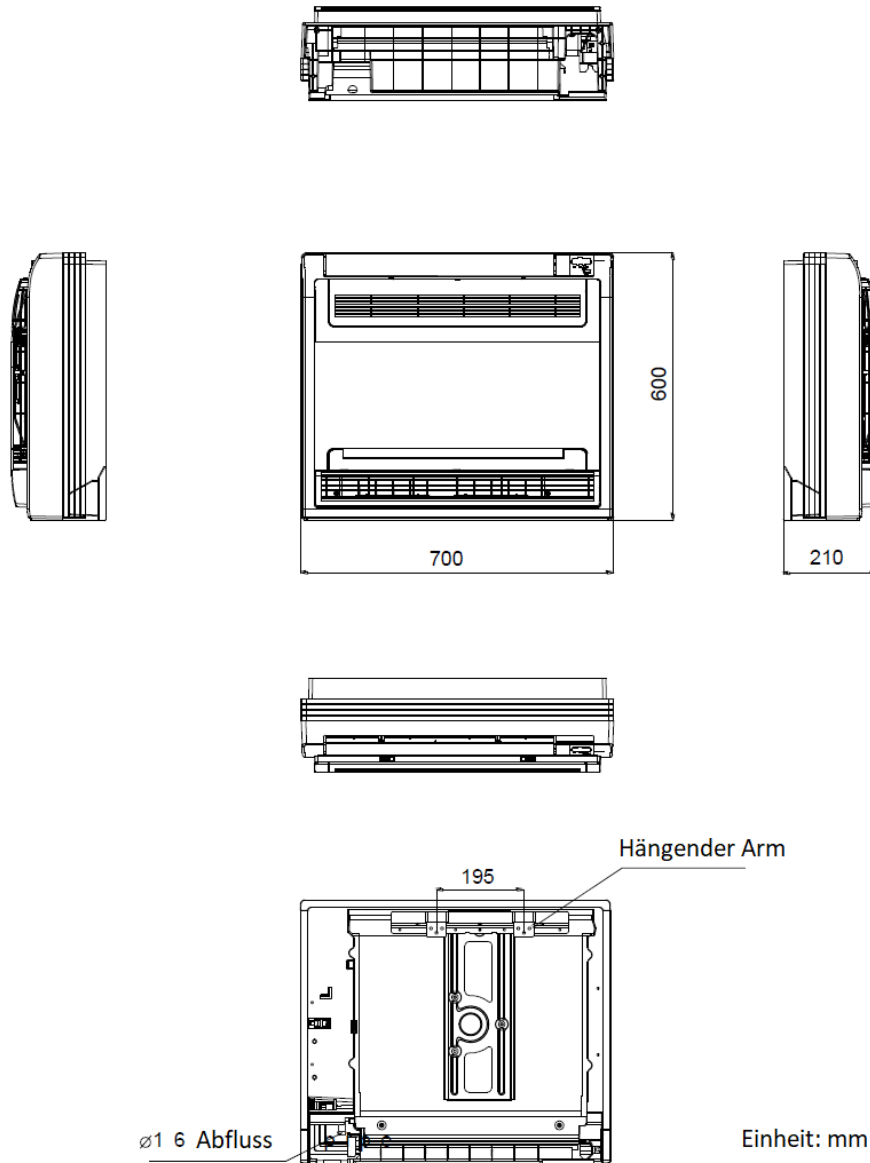

# Masszeichnung Mobile Split Klimaanlage / Wärmepumpe CoolStar

Art.-Nr. CSM4400iflex3M

**Innengerät**

Abmessungen LxTxH

mm

700x210x600

Einheit: mm

**Aussengerät**

Abmessungen LxTxH

mm

800x333x554