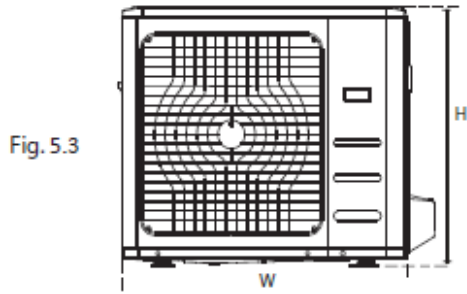

Aussengerät

Abmessungen W x D x H	Montage-Abmessungen	
	Entfernung A	Entfernung B
946x410x810mm	673mm	403mm