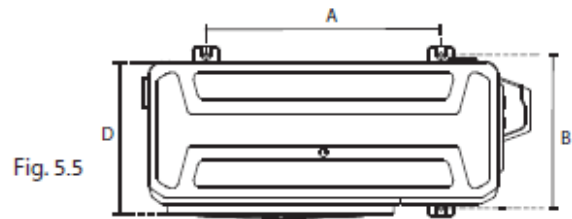

Aussengerät

Abmessungen W x D x H	Montage-Abmessungen	
	Entfernung A	Entfernung B
946x410x810mm	673mm	403mm