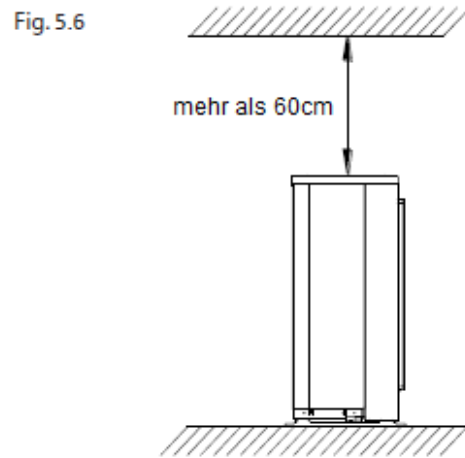

Aussengerät

Abmessungen W x D x H	Montage-Abmessungen	
	Entfernung A	Entfernung B
946x410x810mm	673mm	403mm