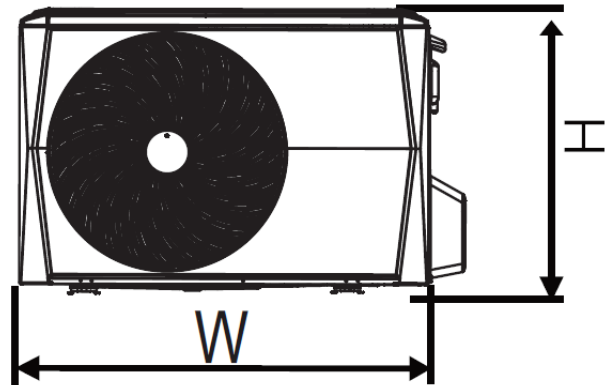

Super Inverter Klimaanlage CoolStar CS4000vino

Innengerät

Abmessungen (LxTxH) mm 895x248x298

Aussengerät

Abmessungen (LxTxH)

mm

800x333x554

Abstand A

mm

514

Abstand B

mm

340

D

mm

333

W

mm

800

H

mm

554