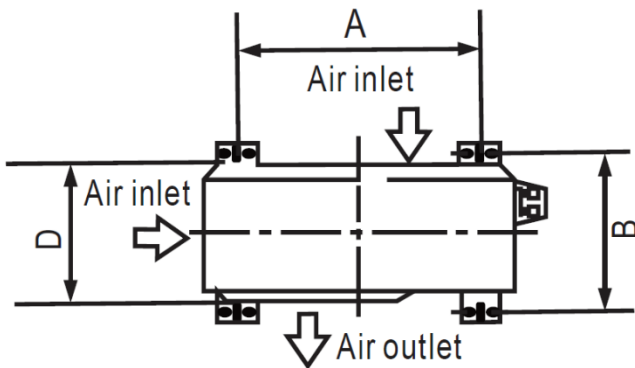

Super Inverter Klimaanlage CoolStar CS4000vino

Innengerät

Abmessungen (LxTxH) mm 895x248x298

Aussengerät

Abmessungen (LxTxH)

mm

800x333x554

Abstand A

mm

514

Abstand B

mm

340

D

mm

333

W

mm

800

H

mm

554