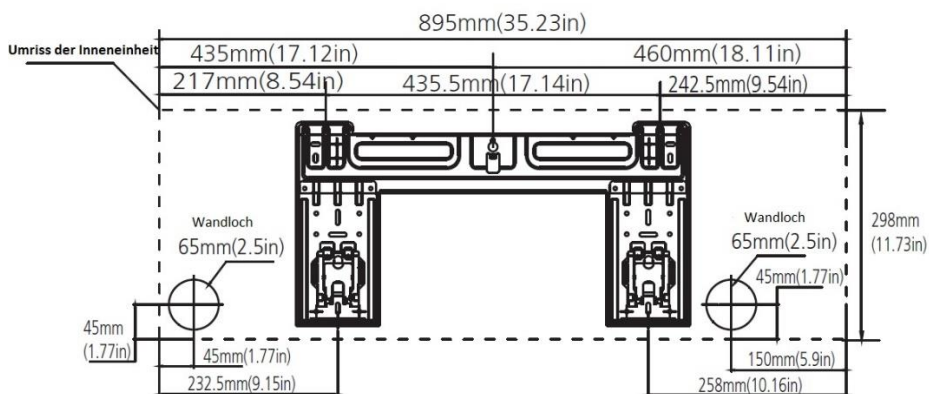

Super Inverter Klimaanlage CoolStar CS4000vino

Innengerät

Abmessungen (LxTxH) mm 895x248x298

Aussengerät

Abmessungen (LxTxH)

mm

800x333x554

Abstand A

mm

514

Abstand B

mm

340

D

mm

333

W

mm

800

H

mm

554