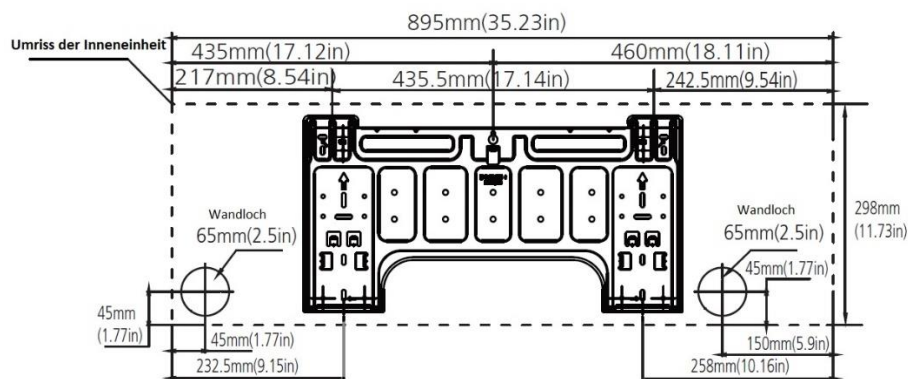

Super Inverter Klimaanlage CoolStar CS4000vino

Innengerät

Abmessungen (LxTxH) mm 895x248x298

Aussengerät

Abmessungen (LxTxH)

mm

800x333x554

Abstand A

mm

514

Abstand B

mm

340

D

mm

333

W

mm

800

H

mm

554